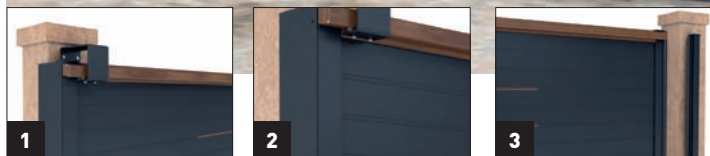

GAGNANT «TROPHÉE DE L'INNOVATION L&L»

1 Système cache-jour à la couleur du portail pour cacher le jour entre votre portail et vos piliers

2 Arche de guidage pour garder votre portail en bonne position

3 Profil de réception à la couleur du portail pour fermer votre portail tout en douceur

Dimensions :
H : 1,555 x L : 3,201 à 3,70 m
Montants : profil 45 x 85 mm
Traverses : profil 38 x 85 mm
Panneaux lames : profil 18 x 115 mm
Interlames : profil 18 x 15 mm

La pièce **3 890€**

Prix hors pose.

PORTAIL BOCAGE (COF)

Portail coulissant télescopique, en aluminium assemblé tenonné/vissé. Modèle fabriqué en FRANCE.

Portail avec motorisation « COUL-7 ».

Refoulement à droite, vue extérieure de la propriété.

Gain de place de 37% par rapport à un modèle coulissant classique.

Portillon disponible sur demande.

100€
de remise pour
1000 € à 1999 € d'achat

200€
de remise pour
2000 € à 3499 € d'achat

400€
de remise pour
3500 € à 5499 € d'achat

700€
de remise pour
5500 € à 6999 € d'achat

1000€
de remise pour
7000 € à 10 000 € d'achat

1500€
de remise pour
plus de 10 000 € d'achat